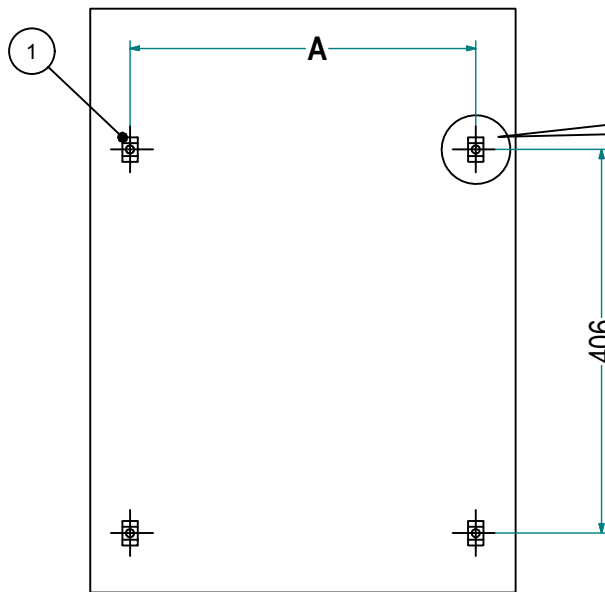

**Serie Easy - Easy Range**

Cesto portabiancheria per porta a ribalta  
*Linen Basket for sloping door*

**Art. 125**

**125AS**  
Asta Snodata  
(a richiesta)  
*Jointed Rod*  
(on request)

**125 / 30 - 30 G**

**Finitura / Finish**

G	Cesto Verniciato Grigio / Grey Painted Basket
C	Cesto Cromato / Chromed Basket

**Profondità / Depth**

	B [mm]
30	260

**Larghezza / Width**

L (cm)	A [mm]
30	250
35	300
40	350
45	400
50	450
60	550

Code	A [mm]*
125/30-30	216
125/35-30	266
125/40-30	316
125/45-30	366
125/50-30	416
125/60-30	516

\* : Quote consigliate  
Recommended measures

\*\*Aumentando la quota viene incrementato l'angolo di apertura  
Increasing the measure results in amplifying opening angle