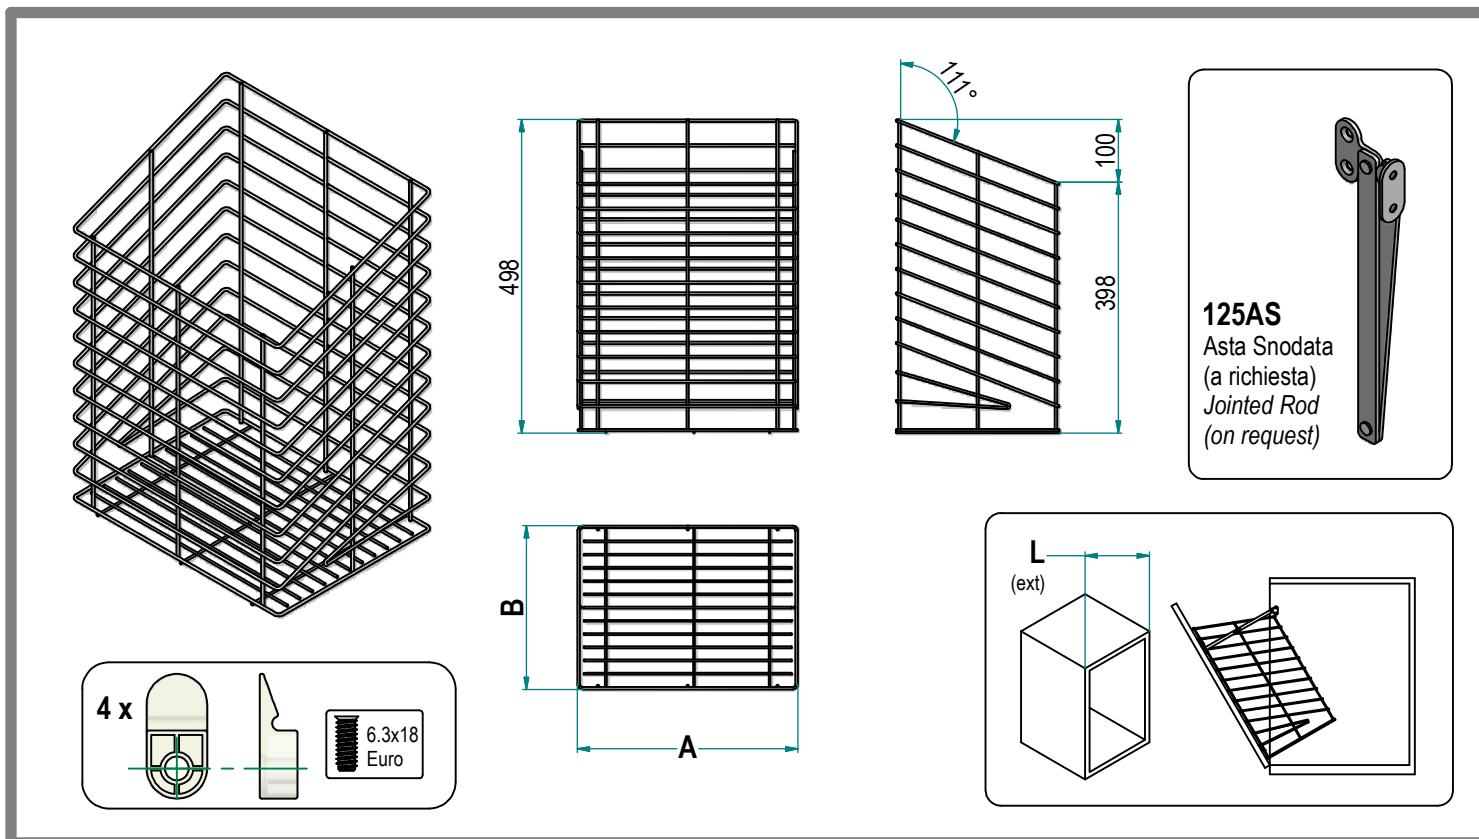

**Serie Easy - Easy Range**

Cesto portabiancheria per porta a ribalta  
*Linen Basket for sloping door*

**Art. 125**

**125AS**  
Asta Snodata  
(a richiesta)  
*Jointed Rod*  
(on request)

**125 / 30 - 30 G**

**Finitura / Finish**

G	Cesto Verniciato Grigio / Grey Painted Basket
C	Cesto Cromato / Chromed Basket

**Profondità / Depth**

	B [mm]
30	260

**Larghezza / Width**

L (cm)	A [mm]
30	250
35	300
40	350
45	400
50	450
60	550

Code	A [mm]*
125/30-30	216
125/35-30	266
125/40-30	316
125/45-30	366
125/50-30	416
125/60-30	516

\* : Quote consigliate  
Recommended measures

\*\*Aumentando la quota viene incrementato l'angolo di apertura  
Increasing the measure results in amplifying opening angle