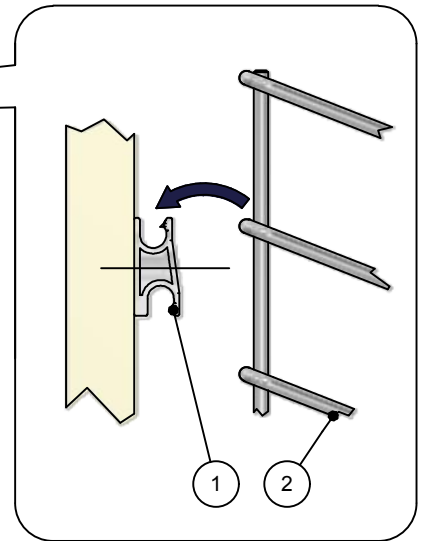

o *Galvanic Chromium Plating without toxic residues*  
o *Not-Toxic Thermosetting epoxy not-toxic coating*  
o *Metal bar material: Iron Fe360 different diameters*

**Manutenzione**  
**Maintenance**

Pulire con un panno morbido ed asciutto. Evitare l'uso di solventi e/o abrasivi.  
*Clean with a soft, dry cloth. Avoid using solvents or abrasive.*

Code	A [mm]*
125/30-30	216
125/35-30	266
125/40-30	316
125/45-30	366
125/50-30	416
125/60-30	516

\* : Quote consigliate  
Recommended measures

\*\*Aumentando la quota viene incrementato l'angolo di apertura  
Increasing the measure results in amplifying opening angle