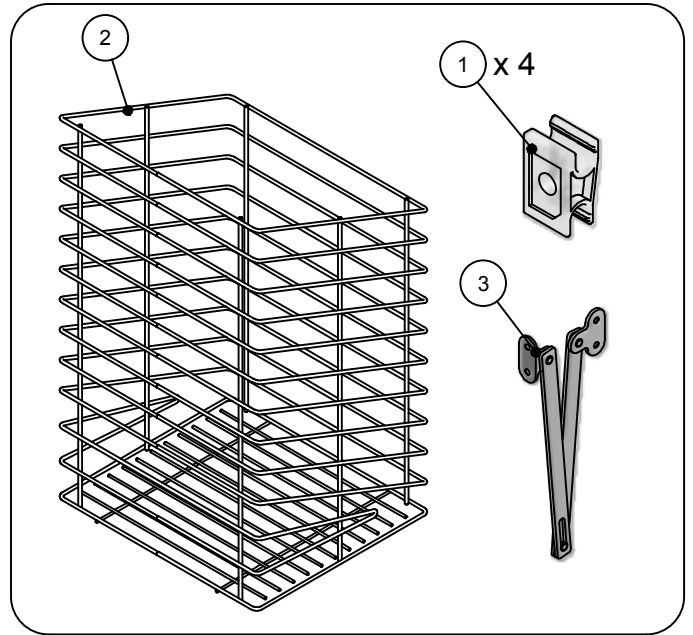

**Serie Easy - Easy Range**

Cesto portabiancheria per porta a ribalta  
*Linen Basket for sloping door*

**Art. 125**

**125AS**  
Asta Snodata  
(a richiesta)  
*Jointed Rod*  
(on request)

**125 / 30 - 30 G**

**Finitura / Finish**

G	Cesto Verniciato Grigio / Grey Painted Basket
C	Cesto Cromato / Chromed Basket

**Profondità / Depth**

	B [mm]
30	260

**Larghezza / Width**

L (cm)	A [mm]
30	250
35	300
40	350
45	400
50	450
60	550

Code	A [mm]*
125/30-30	216
125/35-30	266
125/40-30	316
125/45-30	366
125/50-30	416
125/60-30	516

\* : Quote consigliate  
Recommended measures

\*\*Aumentando la quota viene incrementato l'angolo di apertura  
Increasing the measure results in amplifying opening angle