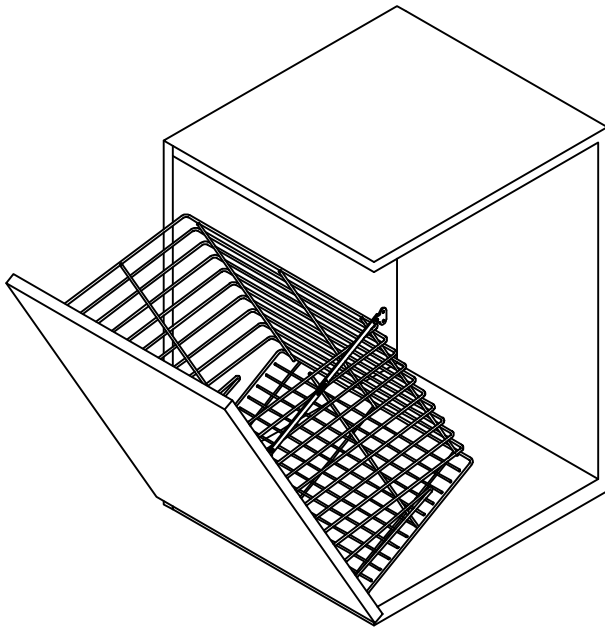

**Serie Easy - Easy Range**

Cesto portabiancheria per porta a ribalta  
*Linen Basket for sloping door*

**Art. 125**

**125AS**  
Asta Snodata  
(a richiesta)  
*Jointed Rod*  
(on request)

**125 / 30 - 30 G**

**Finitura / Finish**

G	Cesto Verniciato Grigio / Grey Painted Basket
C	Cesto Cromato / Chromed Basket

**Profondità / Depth**

	B [mm]
30	260

**Larghezza / Width**

L (cm)	A [mm]
30	250
35	300
40	350
45	400
50	450
60	550

Code	A [mm]*
125/30-30	216
125/35-30	266
125/40-30	316
125/45-30	366
125/50-30	416
125/60-30	516

\* : Quote consigliate  
Recommended measures

\*\*Aumentando la quota viene incrementato l'angolo di apertura  
Increasing the measure results in amplifying opening angle